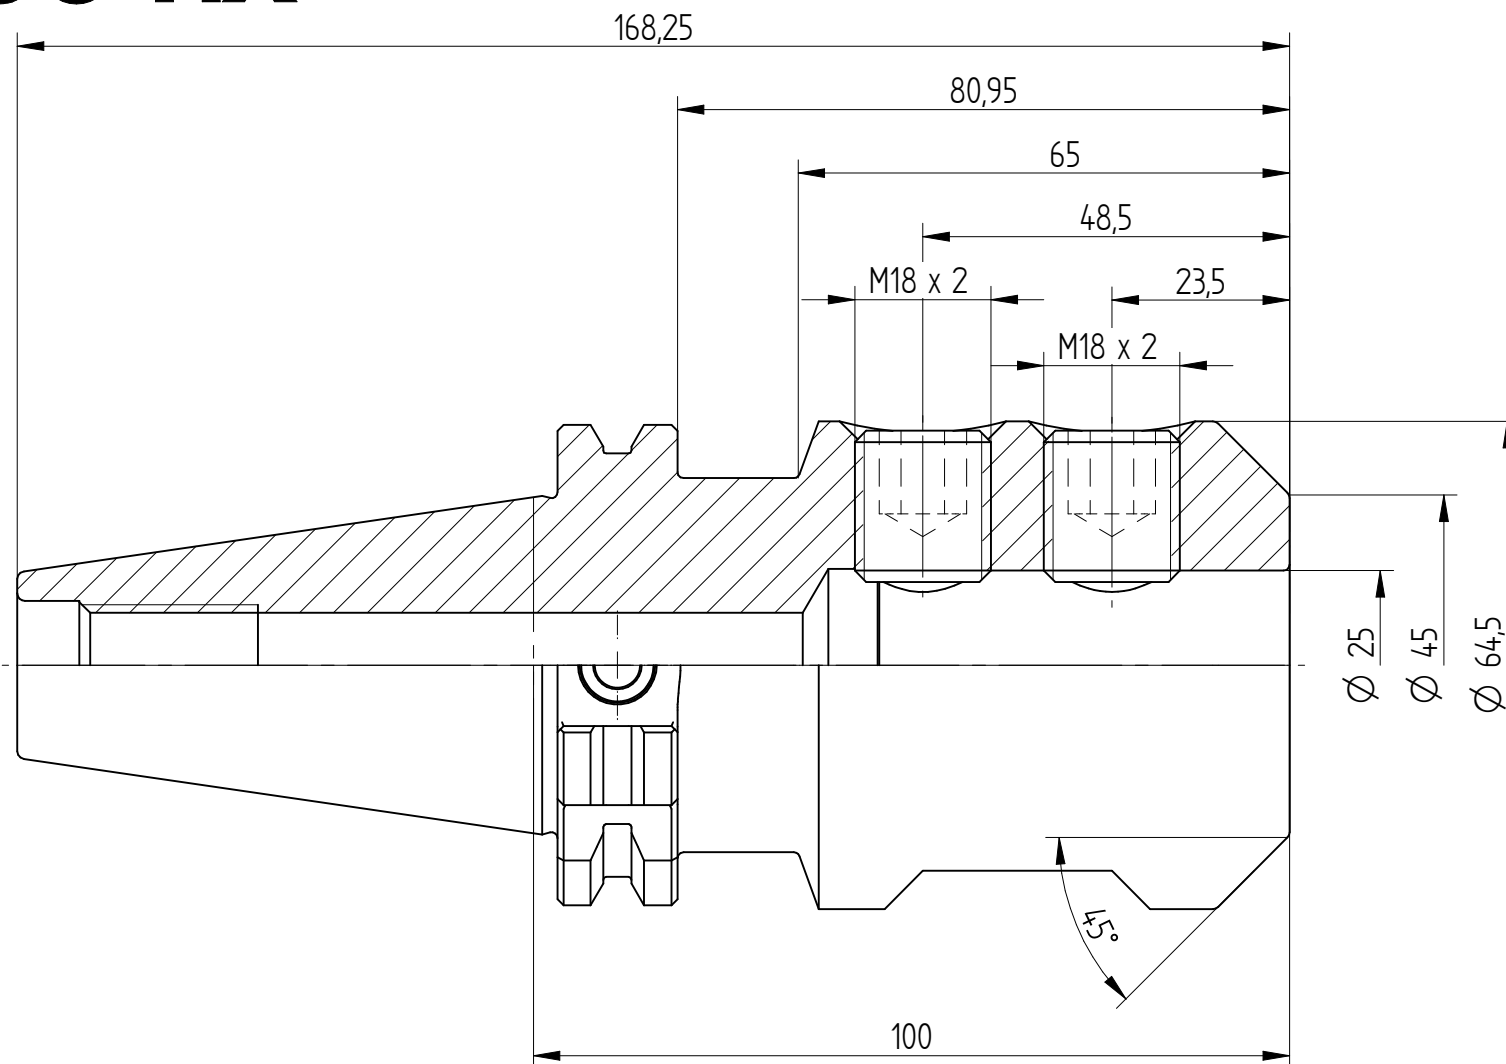

Swiss
Precision
Tools

REGO-FIX®

REGO-FIX AG
Obermattweg 60
4456 Tenniken / Switzerland

Phone +41 61 976 14 66
Fax +41 61 976 14 14
www.rego-fix.com

This is a non-controlled copy. All information given herein is subject to change without notice

The information given herein has been carefully checked and is believed to be correct. REGO-FIX, however, assumes no responsibility or liability for any errors, inaccuracies or omissions that may appear in this drawing

This document is subject to copyright laws. No part of this document may be reproduced or transmitted in any form or any means, electronic or mechanic, for any purpose, without the express written permission of REGO-FIX

Type : TC40_WD25x100
Part No. : 224032560
Date : 21.04.2015
Scale : 1:1